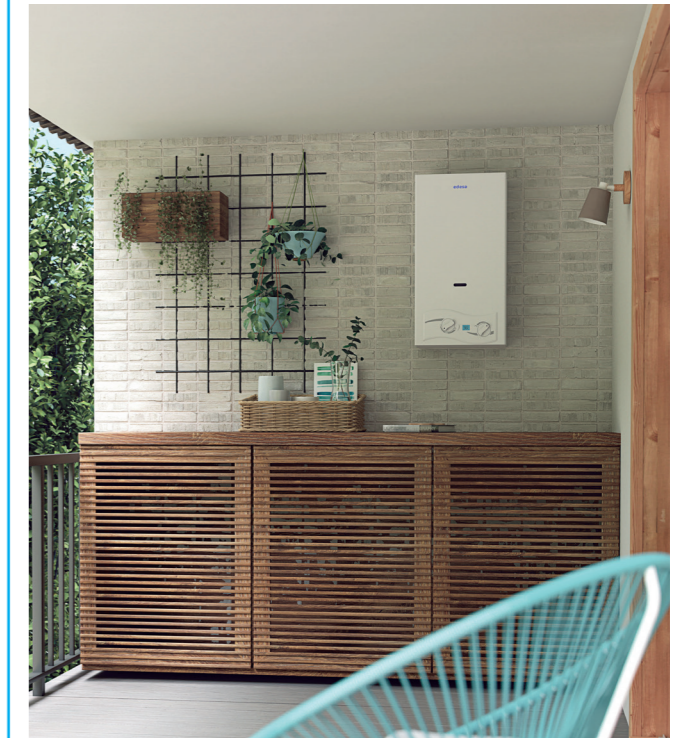

Display LCD para visualizar la temperatura del agua en todo momento.

Gracias a algo tan sencillo como un pequeño display digital, podrás ajustar la temperatura del agua con la máxima precisión y no calentar el agua ni un grado más de lo necesario.

Porque la mejor manera de ahorrar es consumir sólo lo que realmente necesitas.

Ahorro, es no consumir ni un segundo más de lo necesario.

Gracias a la ausencia de piloto permanente y al sistema "Smart Ignition System", el nuevo Edesa Iono consume sólo el gas necesario y no tiene ningún tipo de consumo eléctrico.